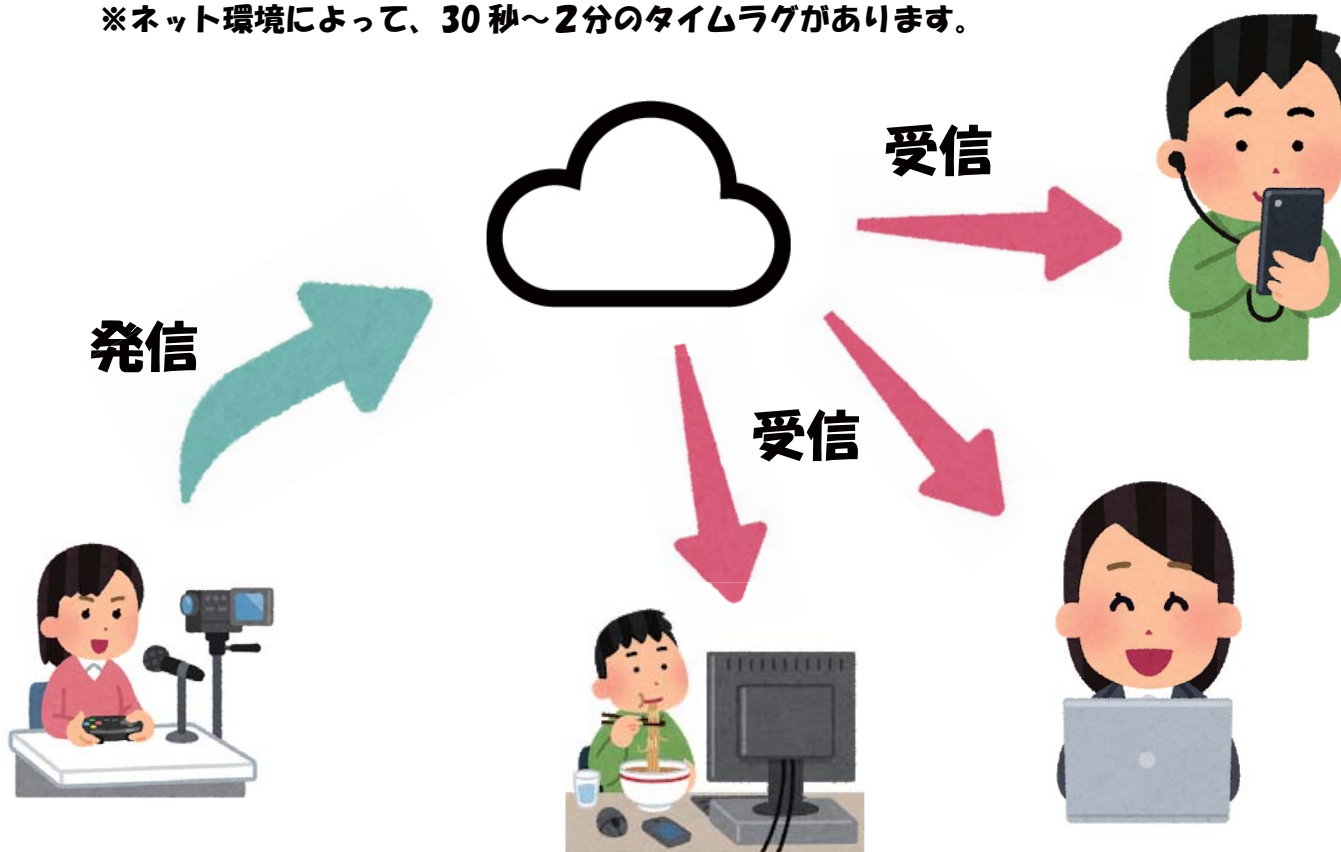

リモート配信を始めませんか？

新家商会に
お任せ下さい！

コロナ禍でソーシャルディスタンスの保持がいられています。
この機会に、リモート配信を始めてみませんか？

YouTube や ZOOM 等を使用する方法…

※ネット環境によって、30秒～2分のタイムラグがあります。

使用方法によって、学業での使用（授業や参観日、懇談、発表会等）
やお墓参りや法事等、営業でも使用できます！

導入例

使用機材